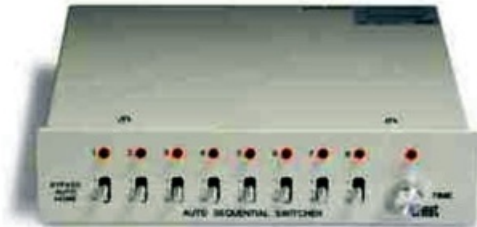

Urmet - 1090/602

8In/2Out 230V Switcher

Code de l'article	1090/602
GTIN	8021156020829
ETIM	EC003599 - Accessoires pour caméra (système de surveillance)
Marque	Urmet

Type d'accessoire	Outil de montage
-------------------	------------------